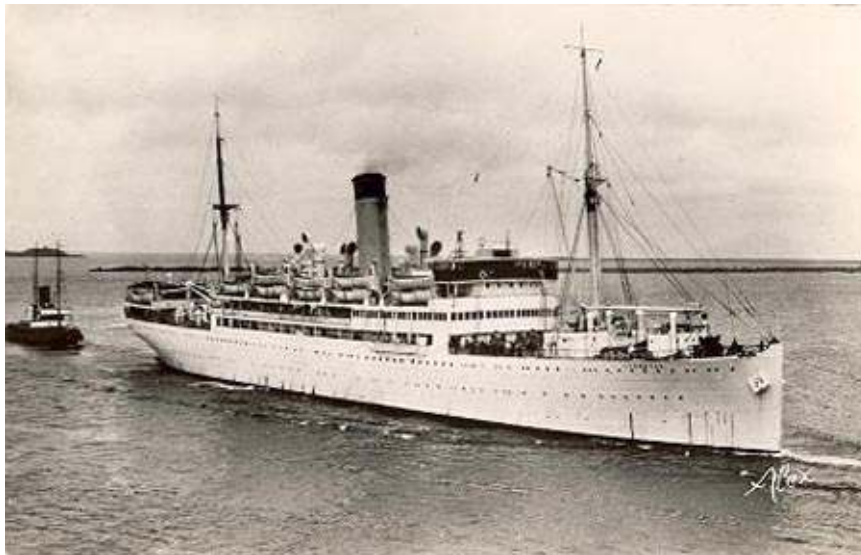

Επιβατηγά της εταιρείας Greek Line - Γουλανδρή

«Queen Anna Maria»

«Queen Anna Maria»

«Arkadia»

«Canberra»

GENERAL STEAM NAVIGATION Co., Ltd. of GREECE
GREEK LINE
8-10 Bridge St. - NEW YORK

 T.S.S. CANBERRA

Printed in Italy