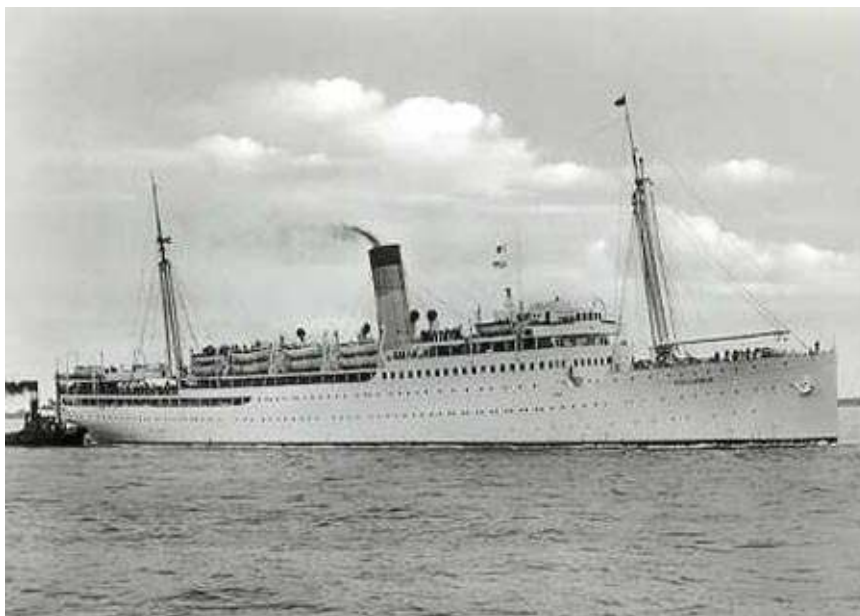

«Canberra»